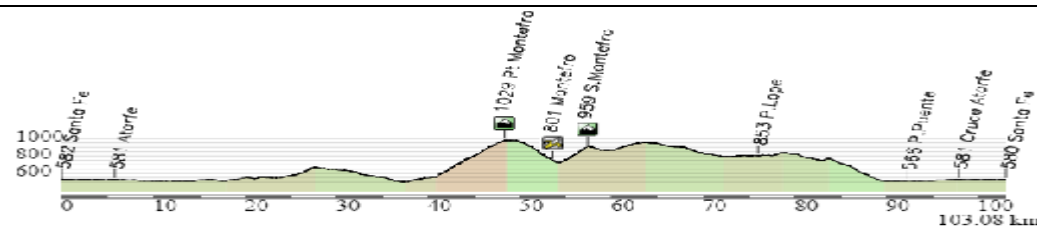

18ª ETAPA

4 JUNIO

HORA: 9:00

RUTA
MONTEFRIO

PUNTOS: 10

KM: 103

RECORRIDO: Santa Fe, Atarfe, P. Puente, Illora, Tocón, Montefrío.

REGRESO: Montefrío, P.Lope, Tiena, P. Puente, Atarfe, Santa Fe.

DELEGADO: MIGUEL CASARES RODRIGUEZ.

OPCION REGRESO: TOCON, ILLORA, P. PUENTE, ATARFE, SANTA FE.